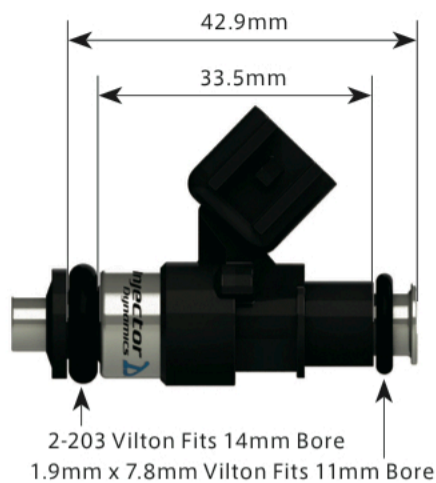

寸法データ

ID1300x・ID2000 (カッコ内の寸法:ID2000)

ID1300-34
ID2000-34-14

ID1300-48-11
ID2000-48-11

ID1300-48-14
ID2000-48-14

ID1300-60-11
ID2000-60-11

ID1300-60-14
ID2000-60-14

ID1050x・ID1700x

ID1050x-34-11
ID1700-34-11

ID1050x-34-14
ID1700-34-14

ID1050x-48-11
ID1700-48-11

ID1050x-48B
ID1700-48B

ID1050x-48-14
ID1700-48-14

ID1050x-60-11
ID1700-60-11

ID1050x-60-14
ID1700-60-14

ID1050x-WRXB
ID1700-WRXB