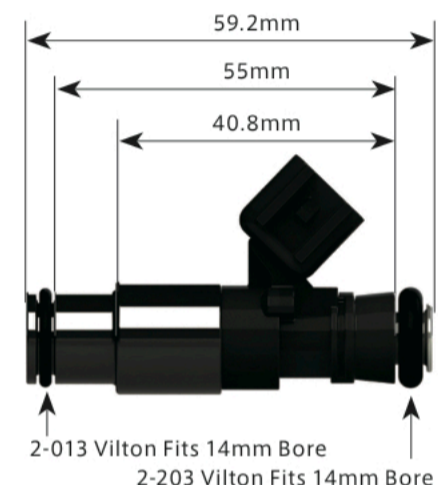

寸法データ

ID1300x・ID2000 (カッコ内の寸法:ID2000)

ID1300-34
ID2000-34-14

ID1300-48-11
ID2000-48-11

ID1300-48-14
ID2000-48-14

ID1300-60-11
ID2000-60-11

ID1300-60-14
ID2000-60-14

ID1050x・ID1700x

ID1050x-34-11
ID1700-34-11

ID1050x-34-14
ID1700-34-14

ID1050x-48-11
ID1700-48-11

ID1050x-48B
ID1700-48B

ID1050x-48-14
ID1700-48-14

ID1050x-60-11
ID1700-60-11

ID1050x-60-14
ID1700-60-14

ID1050x-WRXB
ID1700-WRXB