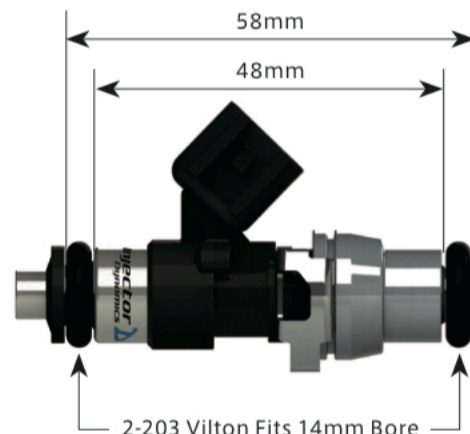

寸法データ

ID1300x・ID2000 (カッコ内の寸法:ID2000)

ID1300-34
ID2000-34-14

ID1300-48-11
ID2000-48-11

ID1300-48-14
ID2000-48-14

ID1300-60-11
ID2000-60-11

ID1300-60-14
ID2000-60-14

ID1050x・ID1700x

ID1050x-34-11
ID1700-34-11

ID1050x-34-14
ID1700-34-14

ID1050x-48-11
ID1700-48-11

ID1050x-48B
ID1700-48B

ID1050x-48-14
ID1700-48-14

ID1050x-60-11
ID1700-60-11

ID1050x-60-14
ID1700-60-14

ID1050x-WRXB
ID1700-WRXB

インジェクター

フューエルポンプ

フューエルフィルター

MOON

フューエルホース