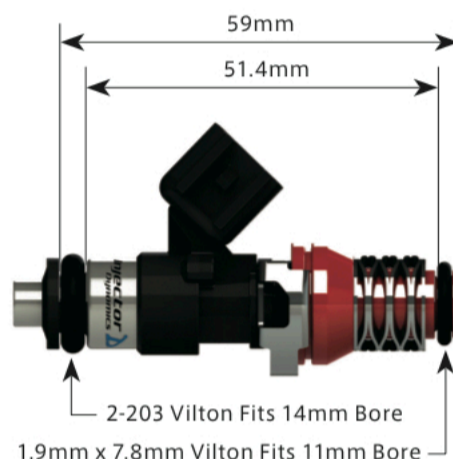

寸法データ

ID1300x・ID2000 (カッコ内の寸法:ID2000)

ID1300-34
ID2000-34-14

ID1300-48-11
ID2000-48-11

ID1300-48-14
ID2000-48-14

ID1300-60-11
ID2000-60-11

ID1300-60-14
ID2000-60-14

ID1050x・ID1700x

ID1050x-34-11
ID1700-34-11

ID1050x-34-14
ID1700-34-14

ID1050x-48-11
ID1700-48-11

ID1050x-48B
ID1700-48B

ID1050x-48-14
ID1700-48-14

ID1050x-60-11
ID1700-60-11

ID1050x-60-14
ID1700-60-14

ID1050x-WRXB
ID1700-WRXB