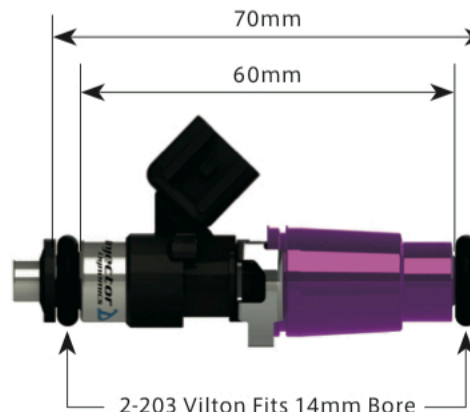

寸法データ

ID1300x・ID2000 (カッコ内の寸法:ID2000)

ID1300-34
ID2000-34-14

ID1300-48-11
ID2000-48-11

ID1300-48-14
ID2000-48-14

ID1300-60-11
ID2000-60-11

ID1300-60-14
ID2000-60-14

ID1050x・ID1700x

ID1050x-34-11
ID1700-34-11

ID1050x-34-14
ID1700-34-14

ID1050x-48-11
ID1700-48-11

ID1050x-48B
ID1700-48B

ID1050x-48-14
ID1700-48-14

ID1050x-60-11
ID1700-60-11

ID1050x-60-14
ID1700-60-14

ID1050x-WRXB
ID1700-WRXB

インジェクター

フューエルポンプ

フューエルフィルター

MOON

フューエルホース