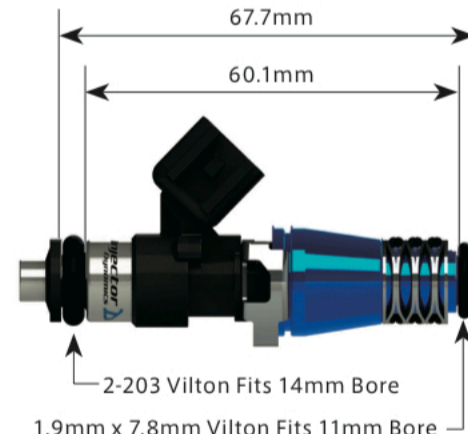

ID1050x-34-11
ID1700-34-11

ID1050x-34-14
ID1700-34-14

ID1050x-48-11
ID1700-48-11

ID1050x-48B
ID1700-48B

ID1050x-48-14
ID1700-48-14

ID1050x-60-11
ID1700-60-11

ID1050x-60-14
ID1700-60-14

ID1050x-WRXB
ID1700-WRXB

インジェクター

フューエルポンプ

フューエルフィルター

MOON

フューエルホース